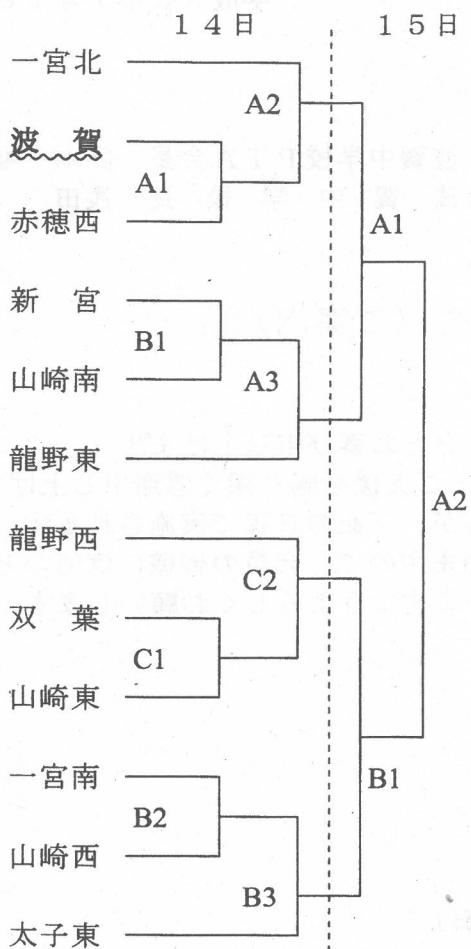

【ソフト】 *第1試合 9:30~

【男子バレー】 *第1試合 9:35~

1日目
 A (一宮スポニックレフト側)
 B (一宮スポニックライト側)
 C (一宮南中学校)
 2日目
 A (伊和高校ライト側)
 B (伊和高校レフト側)

15日
 男子(Aコート)
 女子(Bコート)
 ① a - c
 ② b - d
 ③ b - c
 ④ a - d

【男子卓球】 *第1試合 9:50

- 予選A (太子西・一宮南・佐用・山崎西)
- 予選B (太子東・千種・県立大・山崎東)
- 予選C (山崎南・龍野西・双葉・龍野東)
- 予選D (波賀・揖保川・赤穂西・上津)

【女子卓球】 *第1試合 9:50

- 予選A (太子西・上月・山崎西・赤穂西)
- 予選B (山崎東・御津・赤穂東・山崎南)
- 予選C (揖保川・赤穂・県立大・千種)
- 予選D (龍野東・龍野西・三日月・波賀)

※各リーグの上位2チームが決勝トーナメントに進みます。