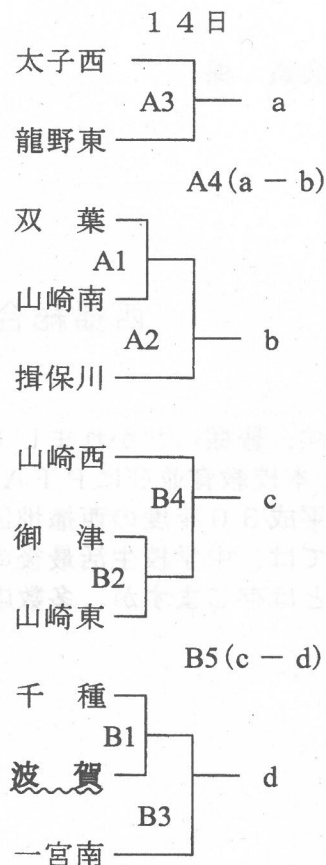

【ソフト】 *第1試合 9:30~

【男子バレー】 *第1試合 9:35~

1日目
 A (一宮スポニックレフト側)
 B (一宮スポニックライト側)
 C (一宮南中学校)
 2日目
 A (伊和高校ライト側)
 B (伊和高校レフト側)

15日
 男子(Aコート)
 女子(Bコート)
 ① a - c
 ② b - d
 ③ b - c
 ④ a - d

【男子卓球】 *第1試合 9:50

- 予選A (太子西・一宮南・佐用・山崎西)
- 予選B (太子東・千種・県立大・山崎東)
- 予選C (山崎南・龍野西・双葉・龍野東)
- 予選D (波賀・揖保川・赤穂西・上津)

【女子卓球】 *第1試合 9:50

- 予選A (太子西・上月・山崎西・赤穂西)
- 予選B (山崎東・御津・赤穂東・山崎南)
- 予選C (揖保川・赤穂・県立大・千種)
- 予選D (龍野東・龍野西・三日月・波賀)

※各リーグの上位2チームが決勝トーナメントに進みます。