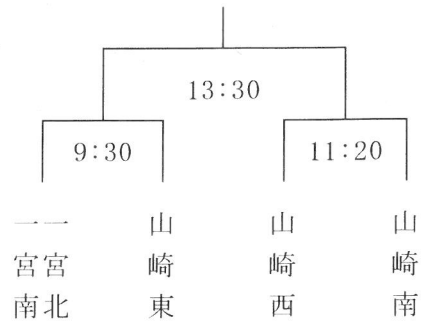

**〔野球〕 24・25日**

試合開始 9:00

**〔ソフトボール〕 24日のみ**

試合開始 9:30

<80分ゲーム>

**〔男子バレー〕 24日のみ**

試合開始 8:30

予選 (1セットマッチ)

Aリーグ 波賀 山崎東 一宮南  
Bリーグ 山崎西 山崎南

決勝トーナメント

**〔女子バレー〕 24日のみ**

試合開始 8:30

予選 (1セットマッチ)

Aリーグ 山崎南 千種・波賀 山崎東  
Bリーグ 一宮北 一宮南・山崎西

決勝トーナメント

**〔男子卓球〕 24日のみ 【抽選は当日朝】**