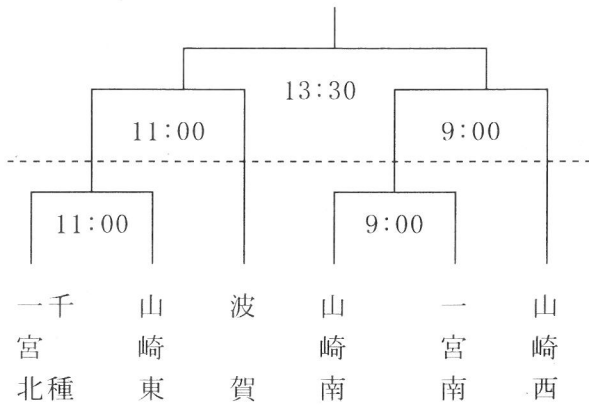

**〔野球〕 24・25日**

試合開始 9:00

**〔ソフトボール〕 24日のみ**

試合開始 9:30

<80分ゲーム>

**〔男子バレー〕 24日のみ**

試合開始 8:30

予選 (1セットマッチ)

Aリーグ 波賀 山崎東 一宮南  
Bリーグ 山崎西 山崎南

決勝トーナメント

**〔女子バレー〕 24日のみ**

試合開始 8:30

予選 (1セットマッチ)

Aリーグ 山崎南 千種・波賀 山崎東  
Bリーグ 一宮北 一宮南・山崎西

決勝トーナメント

**〔男子卓球〕 24日のみ 【抽選は当日朝】**

試合開始 8:45

予選 Aリーグ 3校による総当たり  
Bリーグ 4校による総当たり

決勝トーナメント

**〔女子卓球〕 24日のみ**

試合開始 8:30

予選 Aリーグ 山崎西 山崎南 山崎東  
Bリーグ 千種 波賀 一宮南

決勝トーナメント

\*個人戦は団体戦終了後に行われます。