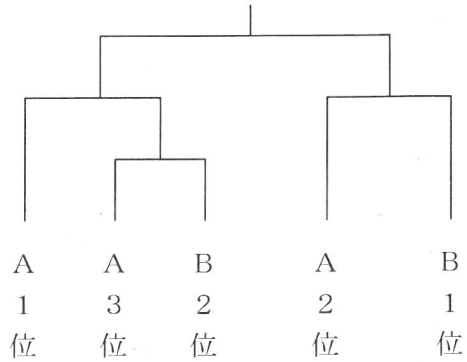

Aリーグ 波賀 山崎東 一宮南  
Bリーグ 山崎西 山崎南

決勝トーナメント

**〔女子バレー〕 24日のみ**

試合開始 8:30

予選 (1セットマッチ)

Aリーグ 山崎南 千種・波賀 山崎東  
Bリーグ 一宮北 一宮南・山崎西

決勝トーナメント

**〔男子卓球〕 24日のみ 【抽選は当日朝】**

試合開始 8:45

予選 Aリーグ 3校による総当たり  
Bリーグ 4校による総当たり

決勝トーナメント

**〔女子卓球〕 24日のみ**

試合開始 8:30

予選 Aリーグ 山崎西 山崎南 山崎東  
Bリーグ 千種 波賀 一宮南

決勝トーナメント

\*個人戦は団体戦終了後に行われます。