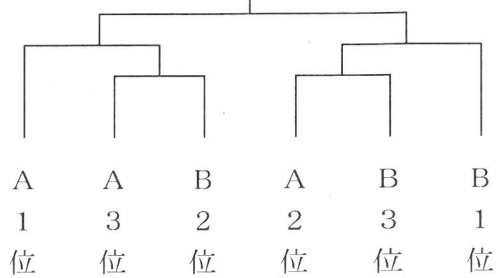

Aリーグ 波賀 山崎東 一宮南  
Bリーグ 山崎西 山崎南

決勝トーナメント

**〔女子バレー〕 24日のみ**

試合開始 8:30

予選 (1セットマッチ)

Aリーグ 山崎南 千種・波賀 山崎東  
Bリーグ 一宮北 一宮南・山崎西

決勝トーナメント

**〔男子卓球〕 24日のみ 【抽選は当日朝】**

試合開始 8:45

予選 Aリーグ 3校による総当たり  
Bリーグ 4校による総当たり

決勝トーナメント

**〔女子卓球〕 24日のみ**

試合開始 8:30

予選 Aリーグ 山崎西 山崎南 山崎東  
Bリーグ 千種 波賀 一宮南

決勝トーナメント

\*個人戦は団体戦終了後に行われます。