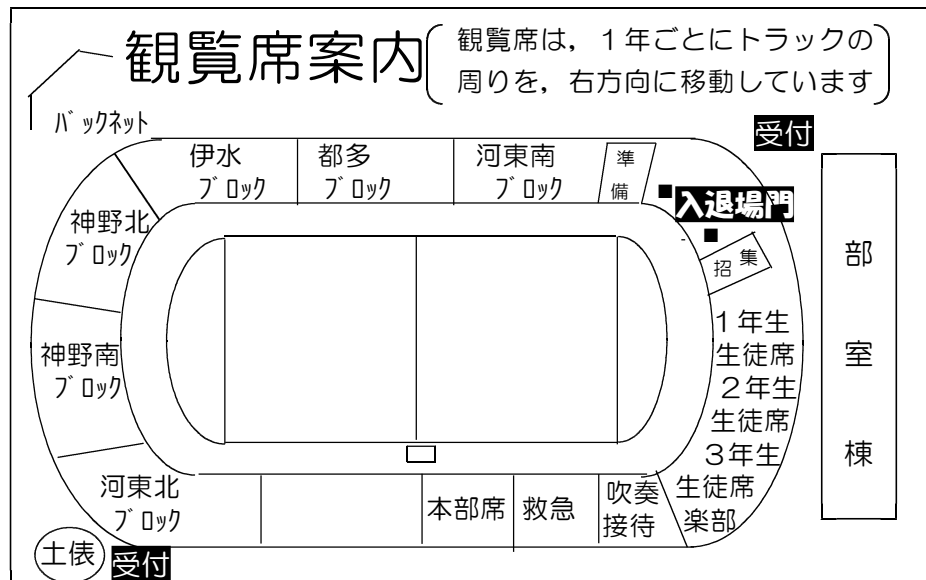

第33回

体育祭

体育祭スローガン

威風堂々

～ 笑顔と感謝 巻き起こせ東風 ～

たすきの色分け

クラス	たすき
1組	赤
2組	黄
3組	青

～～～ お ね が い ～～～

- ◇学校美化・校地内全面禁煙にご協力ください。
- ◇駐車場には限りがありますので、**乗り合わせ**でご来校ください。
なお、駐車場は下のとおりですが、各所に立てられるPTA役員の方の指示に従って駐車してください。
 - ・学校正門前 ・体育館南駐車場 ・ののほな保育園駐車場
 - ・学校下ファースト商事管理地 ・ウシオ電機跡地駐車場
 - ・カワベ、イエローハットの間の駐車場（カワベ北駐車場）