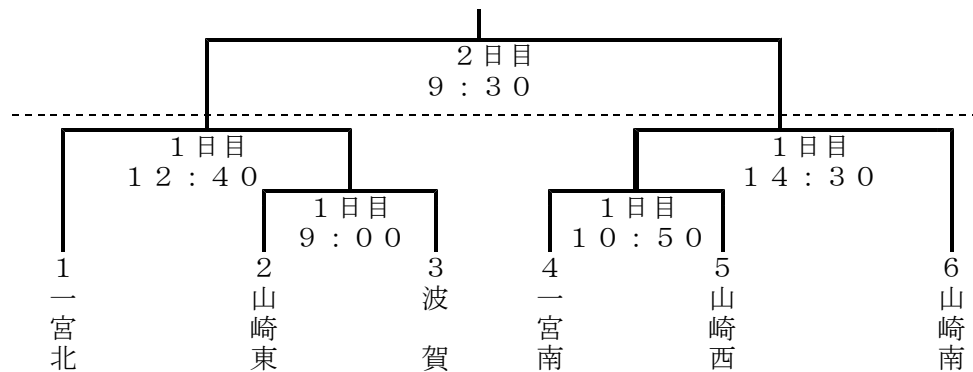

記

- 1 日時 平成30年6月30日（土） 7月1日（日）  
◇開会式8：30 試合開始 9：00  
サッカーは、9：00開会 9：30 試合開始  
剣道は、 9：30開会 9：50 試合開始
- 2 会場  
・野 球 ----- 波賀メイプルスタジアム  
・ソフトボール ----- 一宮北中学校  
・男子バレーボール ----- 山崎南中学校  
・女子バレーボール ----- スポニックパーク一宮  
・男子卓球 ----- 千 種中学校  
・女子卓球 ----- 一宮南中学校  
・サッカー ----- 山崎東中学校  
・剣 道 ----- 山崎スポーツセンター
- 3 組合せ 裏面参照
- 4 その他  
(1) 西播相撲大会  
日 時 平成30年7月6日（金）9：00  
場 所 波賀中学校  
(2) 西播水泳大会  
期 日 平成30年7月8日（日）  
場 所 赤穂市民総合体育館室内プール

平成30年度宍粟市中学校総合体育大会 [抽選結果]

波賀メイプルスタジアム

〈野球〉

〈ソフトボール〉

一宮北中学校グラウンド

〈男子バレー〉

山崎南中学校体育館

〈サッカー〉 9:30より