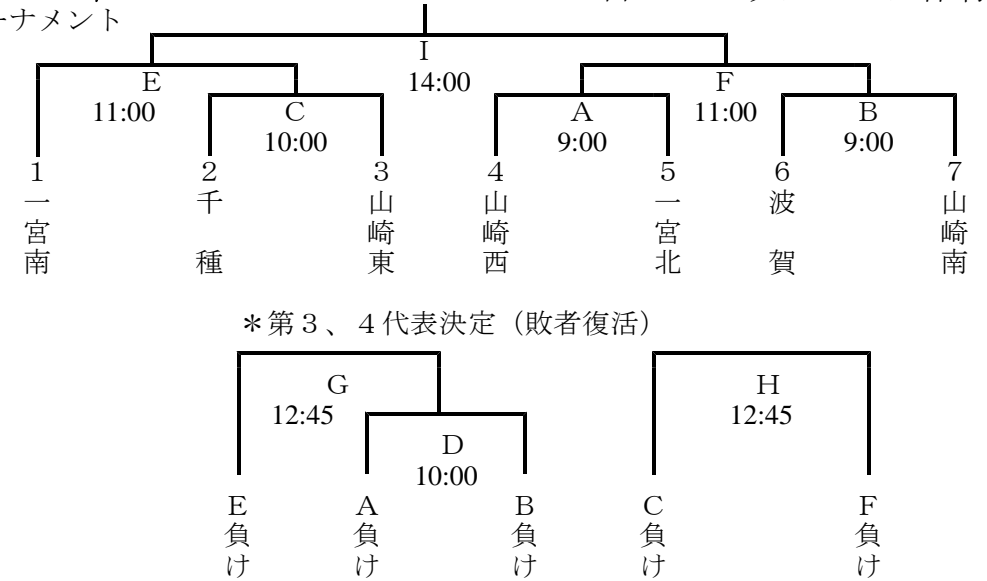

〈女子バレー〉

* トーナメント

一宮スポニックパーク体育館

〈男子卓球〉 9:00より

* 予選リーグ

Aリーグ: 波賀・山崎東・千種

Bリーグ: 山崎南・山崎西・一宮南

* 決勝トーナメント

千種中学校体育館