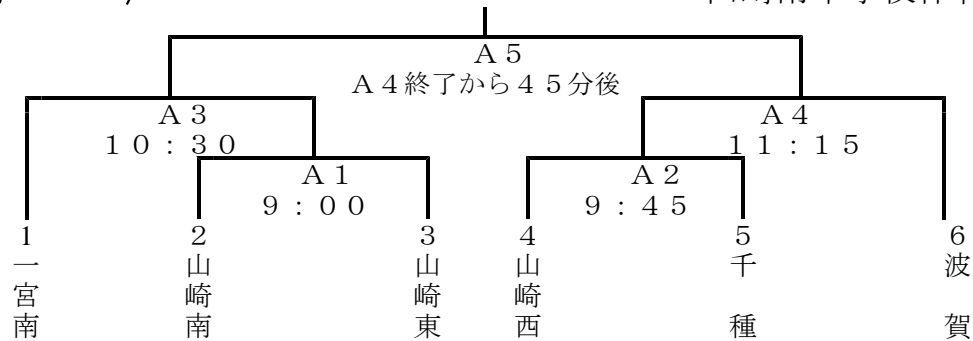

記

- 1 日時 平成30年6月30日（土） 7月1日（日）  
◇開会式8：30 試合開始 9：00  
サッカーは、9：00開会 9：30 試合開始  
剣道は、 9：30開会 9：50 試合開始
- 2 会場  
・野 球 ----- 波賀メイプルスタジアム  
・ソフトボール ----- 一宮北中学校  
・男子バレーボール ----- 山崎南中学校  
・女子バレーボール ----- スポニックパーク一宮  
・男子卓球 ----- 千 種中学校  
・女子卓球 ----- 一宮南中学校  
・サッカー ----- 山崎東中学校  
・剣 道 ----- 山崎スポーツセンター
- 3 組合せ 裏面参照
- 4 その他  
(1) 西播相撲大会  
日 時 平成30年7月6日（金）9：00  
場 所 波賀中学校  
(2) 西播水泳大会  
期 日 平成30年7月8日（日）  
場 所 赤穂市民総合体育館室内プール

平成30年度宍粟市中学校総合体育大会 [抽選結果]

波賀メイプルスタジアム

〈野球〉

〈ソフトボール〉

一宮北中学校グラウンド

〈男子バレー〉

山崎南中学校体育館

〈サッカー〉 9:30より