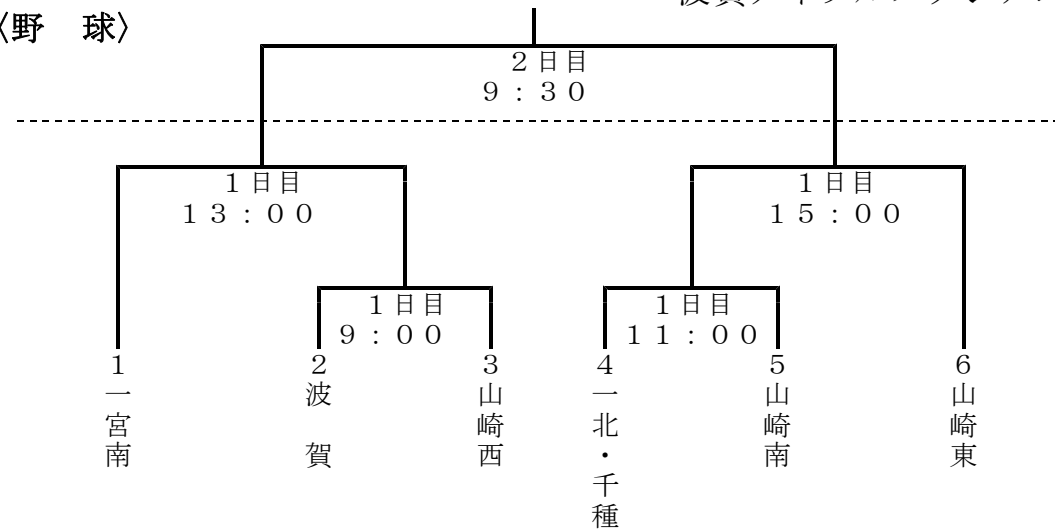

平成30年度宍粟市中学校総合体育大会 [抽選結果]

波賀メイプルスタジアム

〈野球〉