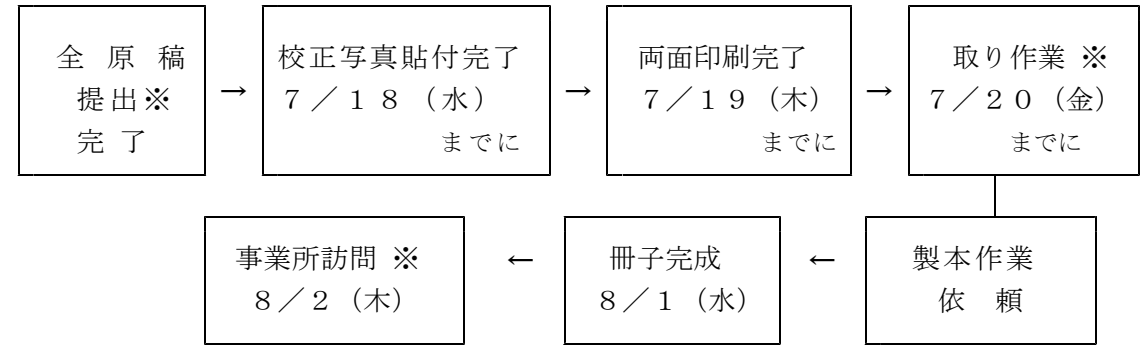

宍粟市立山崎東中学校
第2学年 学年通信
第13号
平成30年7月9日

みんな無事ですか!?

先週から梅雨前線の停滞による長雨が続いていましたが、大雨警報発表により6日(金)昼食後、一斉下校しました。その夕方に洪水警報、さらに土砂災害警戒情報が発表、避難所が開設、夜には宍粟市全域に避難勧告が出されました。さらに深夜には兵庫県に大雨特別警報が…。揖保川も危険水位まで上昇し、国道や県道、市道では通行止めの区間も多数出ました。皆さんの家や周囲は被災されていませんか。通学路に異変等はありませんか。被災状況や異変等を教えてください。一宮町では土砂崩れによる安否不明の方がいらっしゃいます。他府県でも甚大な被害が出ています。テレビやネットの被災映像には言葉を失います…。消防団や市役所、警察、消防署、自衛隊等、さまざまな人たちが被災への対応に当たられています。非常時だからこそ、私たちが冷静に現状を把握し、可能なことを考えて行動していきましょう。

トライやる冊子の完成、配布に向けて

8/2(木)全校登校日に、それぞれがお世話になった事業所へトライやる冊子と集合写真を持ってお礼に伺います。現在、急ピッチでみなさんの書いた原稿を校正しています。合格した原稿から写真を貼り付け、印刷していきます。原稿は6/30〆切りでしたが、残念ながら未提出の人がまだ多いです。川柳も事業所別に全員分掲載しますが、出ない人が数名います。また、保護者の感想を掲載するため、しおりを集めていますが、提出できていない人が半数弱います。打ち込み作業が進まなくて困っています。このままでは間に合いません。それぞれが責任を持って急いでください。全員分印刷が済めば、ページ順(約140ページ)に丁寧にとっていき、1冊ずつに仕分けます。そして印刷業者さんに持ち込んで製本していただきます。配布日から逆算して、次のような作業日程になります。予定に間に合うよう、協力をお願いします。(※は、みなさんが行う作業です。)

西播地区総合体育大会(7/14, 15)抽選結果出る

競技名	会場	試合開始予定時間
野球	波賀メイプルスタジアム	第3試合(13:15～)対 太子東
ソフトボール	スポニックパーク一宮	第1試合(9:40～)対 双葉
男子バレーボール	たつの市立龍野体育館	第2試合(10:20～)対 御津
女子バレーボール	たつの市立龍野東中学校	第2試合(10:20～)対 上月
男女卓球	佐用町立 上月体育館	1日目 団体予選リーグ 個人2回戦まで 2日目 個人準々決勝～ 団体決勝トーナメント
剣道	たつの市立 新宮スポーツセンター	1日目 団体戦(9:20～)対 揖保川 2日目 個人戦(9:20～)
バスケットボール	相生市民体育館	第1試合(9:30～)対 龍野東
陸上	太子町総合公園陸上競技場	(9:30～)
水泳	赤穂市民総合体育館室内プール	※ 7/9(月) 9:30～
相撲	宍粟市立波賀中学校相撲場	※ 開催日時未定

7月の予定

- 10(火) 自治会別懇談会
- 11(水) " 到達度テスト
- 13(木) 西播総体壮行会
- 14(土) 西播総体 土曜夜店巡回指導
- 15(日) "
- 18(水) ノー部活デー
- 19(木) 給食最終日 大掃除 SC
- 20(金) 終業式(部活は**弁当必要**)
- 31(火) 吹奏楽コンクール西播地区大会
  プログラム8番(10:30演奏予定)
  (姫路市文化センター)

8月の予定

- 2(木) 全校登校日 事業所訪問
- 13(月) 学校閉鎖日
  花火大会巡回指導
- 14(火) 学校閉鎖日 "
- 19(日) 町連Pバレーボール大会
- 27(月) 小中合同クリーン作戦