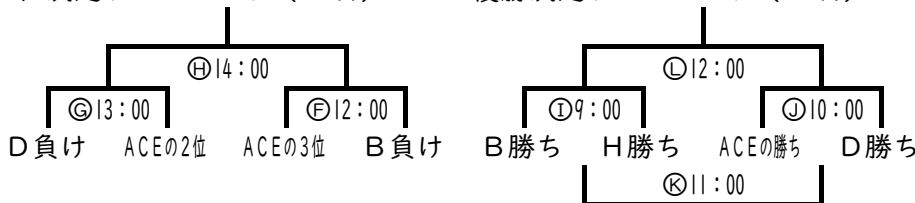

令和2年度宍粟市中学校総合体育大会 (抽選結果)

〈野球〉

波賀メイプルスタジアム

〈ソフトボール〉

一宮北中学校グラウンド

〈男子バレー〉

山崎南中学校体育館

予選リーグ Aリーグ：山崎南・波賀・山崎西
Bリーグ：一宮南・山崎東

決勝トーナメント

〈女子バレー〉

山崎西中学校体育館

予選リーグ (23日)

4位決定トーナメント (23日)

優勝決定トーナメント (24日)

〈男子卓球〉

千種中学校体育館