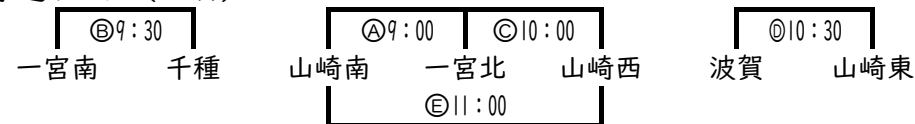

令和2年度宍粟市中学校総合体育大会 (抽選結果)

〈野球〉

波賀メイプルスタジアム

〈ソフトボール〉

一宮北中学校グラウンド

〈男子バレー〉

山崎南中学校体育館

予選リーグ Aリーグ：山崎南・波賀・山崎西
Bリーグ：一宮南・山崎東

決勝トーナメント

〈女子バレー〉

山崎西中学校体育館

予選リーグ (23日)

4位決定トーナメント (23日)

優勝決定トーナメント (24日)

〈男子卓球〉

千種中学校体育館