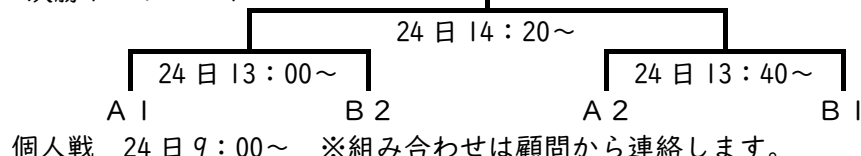

団体予選リーグ Aリーグ：山崎東・波賀・山崎南 (23日 9:00~)
Bリーグ：山崎西・千種・一宮北・一宮南 (23日 11:40~)

決勝トーナメント

〈女子卓球部〉

一宮南中学校体育館

団体予選リーグ Aリーグ：山崎西・山崎東・千種 (23日 9:00~)
Bリーグ：波賀・一宮南・山崎南 (23日 11:40~)

決勝トーナメント

〈剣道〉

山崎東中学校体育館