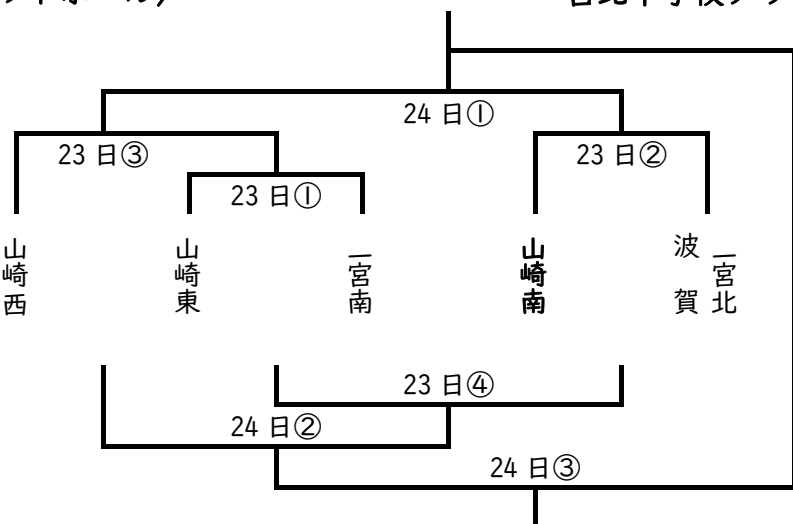

令和2年度宍粟市中学校総合体育大会 (抽選結果)

〈野球〉

波賀メイプルスタジアム

〈ソフトボール〉

一宮北中学校グラウンド

〈男子バレー〉

山崎南中学校体育館

予選リーグ Aリーグ：山崎南・波賀・山崎西
Bリーグ：一宮南・山崎東

決勝トーナメント

〈女子バレー〉

山崎西中学校体育館

予選リーグ (23日)

4位決定トーナメント (23日)

優勝決定トーナメント (24日)

〈男子卓球〉

千種中学校体育館

個人戦 23日 9:00~ ※組み合わせは顧問から連絡します。
団体戦 24日 9:00~ 4校リーグ戦 (山崎南・山崎西・山崎東・一宮北)