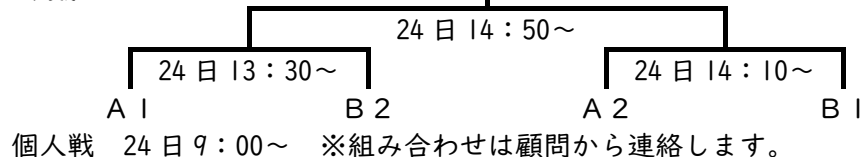

〈男子卓球〉

千種中学校体育館

団体予選リーグ Aリーグ：山崎東・波賀・山崎南 (23日 9:00~)
Bリーグ：山崎西・千種・一宮北・一宮南 (23日 11:40~)

決勝トーナメント