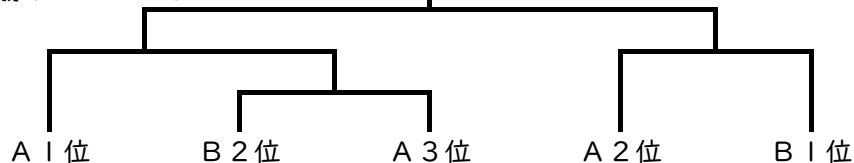

令和2年度宍粟市中学校総合体育大会 (抽選結果)

〈野球〉

波賀メイプルスタジアム

〈ソフトボール〉

一宮北中学校グラウンド

〈男子バレー〉

山崎南中学校体育館

予選リーグ Aリーグ：山崎南・波賀・山崎西
Bリーグ：一宮南・山崎東

決勝トーナメント

〈女子バレー〉

山崎西中学校体育館

予選リーグ (23日)

4位決定トーナメント (23日)

優勝決定トーナメント (24日)

〈男子卓球〉

千種中学校体育館