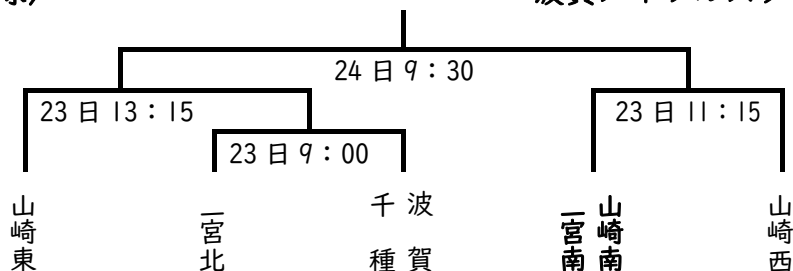

令和2年度宍粟市中学校総合体育大会 (抽選結果)

〈野球〉

波賀メイプルスタジアム

〈ソフトボール〉

一宮北中学校グラウンド

〈男子バレー〉

山崎南中学校体育館

予選リーグ Aリーグ：山崎南・波賀・山崎西
Bリーグ：一宮南・山崎東

決勝トーナメント

〈女子バレー〉

山崎西中学校体育館

予選リーグ (23日)

4位決定トーナメント (23日)

優勝決定トーナメント (24日)

〈男子卓球〉

千種中学校体育館