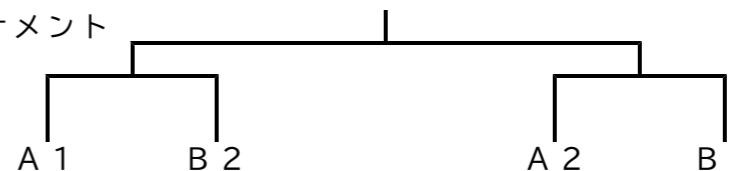

【4位決定トーナメント(3セットマッチ)】

【優勝決定トーナメント(2日目)(3セットマッチ)】

〈男子卓球〉.....【千種中学校体育館】

* 予選リーグ
Aリーグ：山崎東・波賀・山崎南
Bリーグ：山崎西・千種・一宮北・一宮南

* 決勝トーナメント

〈女子卓球〉.....【一宮南中学校体育館】

* 予選リーグ
Aリーグ：山崎西・山崎東・千種
Bリーグ：波賀・一宮南・山崎南

* 決勝トーナメント

〈剣道〉.....【山崎東中学校体育館】

* 男子団体戦 4校によるリーグ戦
(山崎南・山崎西・山崎東・一宮北)