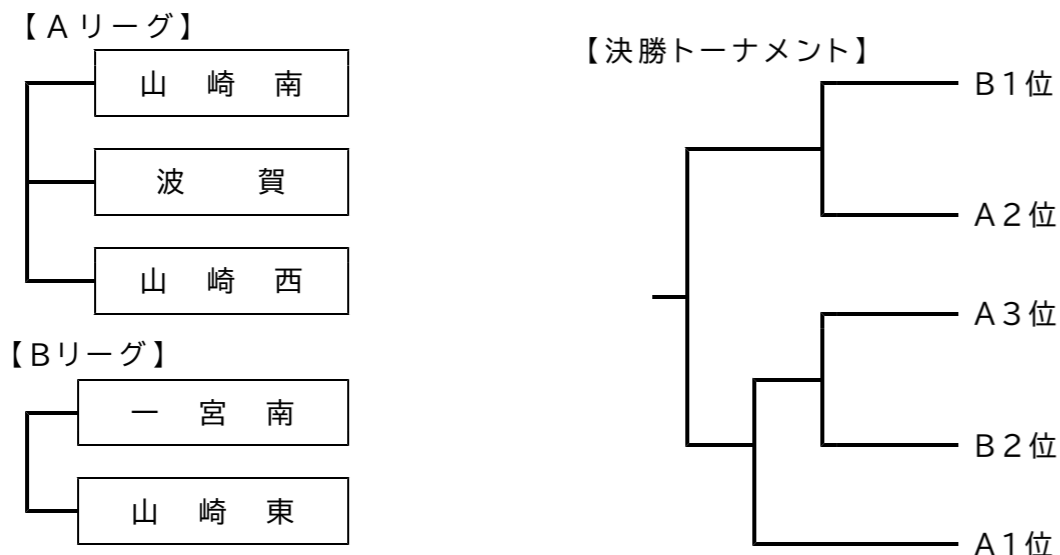

令和2年度宍粟市中学校総合体育大会 [抽選結果]

〈野球〉.....【波賀メイプルスタジアム】

〈ソフトボール〉.....【一宮北中学校グラウンド】

〈男子バレー〉.....【山崎南中学校体育館】

〈サッカー〉.....【山崎東中学校グラウンド】

* 山崎東中学校・山崎西中学校の対抗戦

〈女子バレー〉.....【山崎西中学校体育館】

【予選リーグ(1セットマッチ)】

〈剣道〉.....【山崎東中学校体育館】

* 男子団体戦 4校によるリーグ戦
(山崎南・山崎西・山崎東・一宮北)