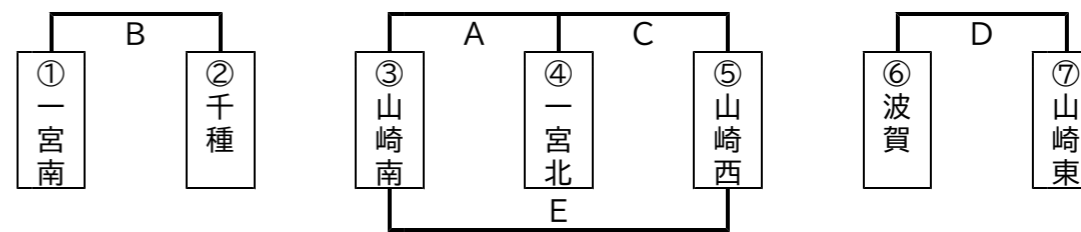

令和2年度宍粟市中学校総合体育大会 [抽選結果]

〈野球〉.....【波賀メイプルスタジアム】

〈ソフトボール〉.....【一宮北中学校グラウンド】

〈男子バレー〉.....【山崎南中学校体育館】

〈サッカー〉.....【山崎東中学校グラウンド】

* 山崎東中学校・山崎西中学校の対抗戦

〈女子バレー〉.....【山崎西中学校体育館】

【予選リーグ(1セットマッチ)】

〈剣道〉.....【山崎東中学校体育館】

* 男子団体戦 4校によるリーグ戦
(山崎南・山崎西・山崎東・一宮北)