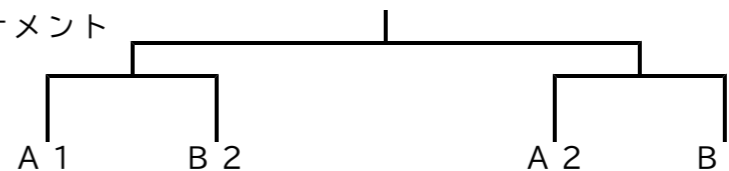

【4位決定トーナメント(3セットマッチ)】

【優勝決定トーナメント(2日目)(3セットマッチ)】

〈男子卓球〉.....【千種中学校体育館】

* 予選リーグ
Aリーグ：山崎東・波賀・山崎南
Bリーグ：山崎西・千種・一宮北・一宮南

* 決勝トーナメント

〈女子卓球〉.....【一宮南中学校体育館】

* 予選リーグ
Aリーグ：山崎西・山崎東・千種
Bリーグ：波賀・一宮南・山崎南

* 決勝トーナメント

〈剣道〉.....【山崎東中学校体育館】

* 男子団体戦 4校によるリーグ戦
(山崎南・山崎西・山崎東・一宮北)