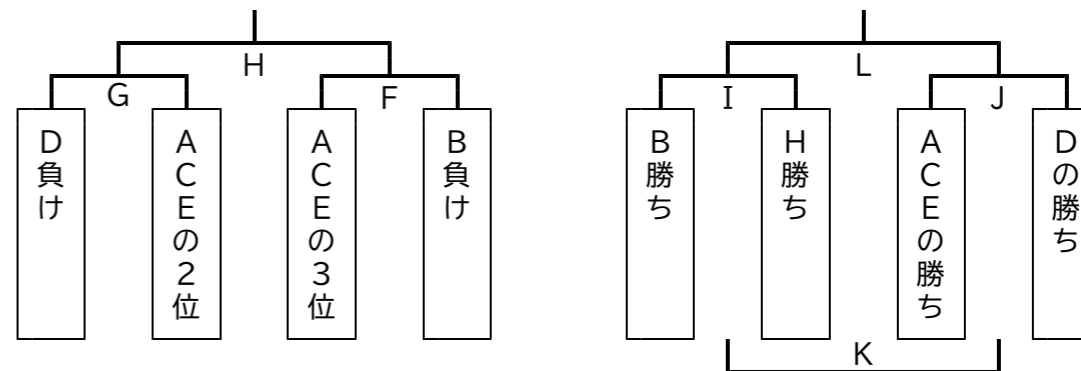

令和2年度宍粟市中学校総合体育大会 [抽選結果]

〈野球〉.....【波賀メイプルスタジアム】

〈ソフトボール〉.....【一宮北中学校グラウンド】

〈男子バレー〉.....【山崎南中学校体育館】

〈サッカー〉.....【山崎東中学校グラウンド】

* 山崎東中学校・山崎西中学校の対抗戦

〈女子バレー〉.....【山崎西中学校体育館】

【予選リーグ(1セットマッチ)】

【4位決定トーナメント(3セットマッチ)】

【優勝決定トーナメント(2日目)(3セットマッチ)】

〈男子卓球〉.....【千種中学校体育館】

* 予選リーグ
Aリーグ：山崎東・波賀・山崎南
Bリーグ：山崎西・千種・一宮北・一宮南

* 決勝トーナメント

〈女子卓球〉.....【一宮南中学校体育館】

* 予選リーグ
Aリーグ：山崎西・山崎東・千種
Bリーグ：波賀・一宮南・山崎南

* 決勝トーナメント

〈剣道〉.....【山崎東中学校体育館】

* 男子団体戦 4校によるリーグ戦
(山崎南・山崎西・山崎東・一宮北)