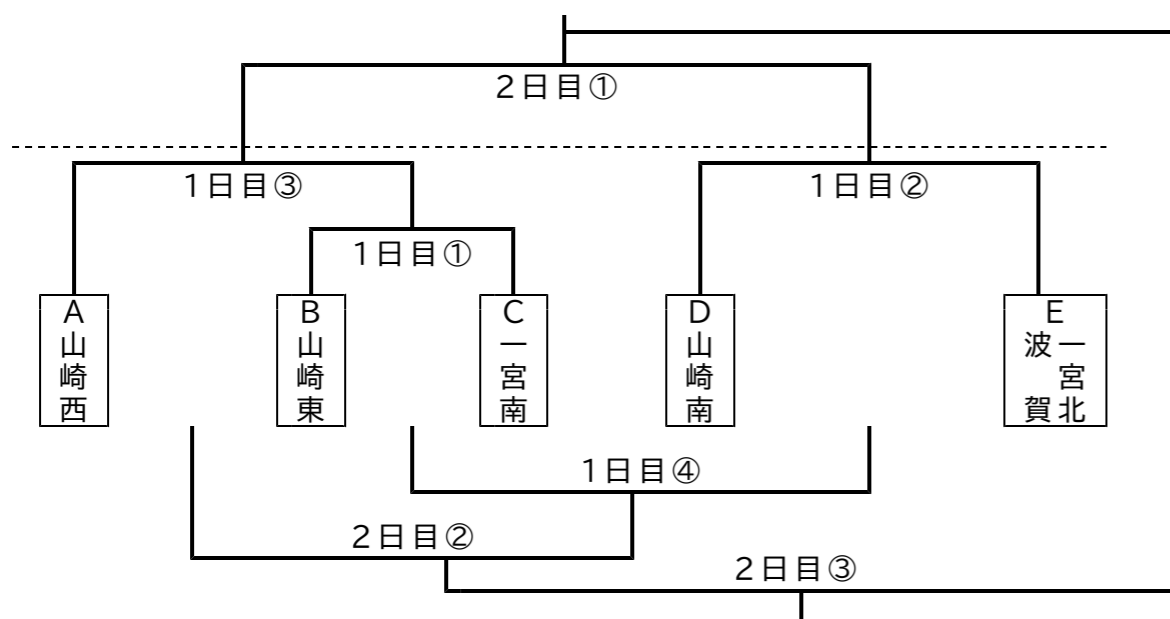

令和2年度宍粟市中学校総合体育大会 [抽選結果]

〈野球〉.....【波賀メイプルスタジアム】

〈ソフトボール〉.....【一宮北中学校グラウンド】

〈男子バレー〉.....【山崎南中学校体育館】

〈サッカー〉.....【山崎東中学校グラウンド】

* 山崎東中学校・山崎西中学校の対抗戦

〈女子バレー〉.....【山崎西中学校体育館】

【予選リーグ(1セットマッチ)】

〈剣道〉.....【山崎東中学校体育館】

* 男子団体戦 4校によるリーグ戦
(山崎南・山崎西・山崎東・一宮北)