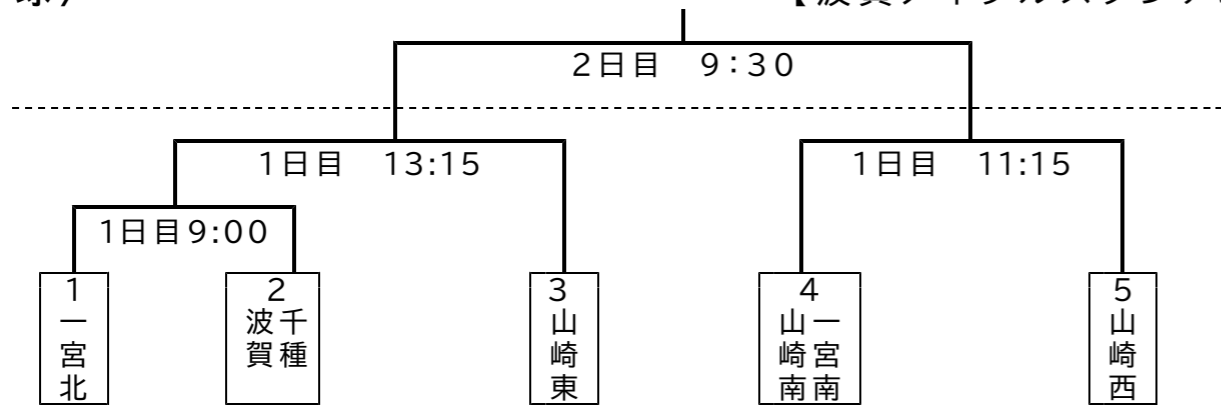

令和2年度宍粟市中学校総合体育大会 [抽選結果]

〈野球〉.....【波賀メイプルスタジアム】

〈ソフトボール〉.....【一宮北中学校グラウンド】

〈男子バレー〉.....【山崎南中学校体育館】

〈サッカー〉.....【山崎東中学校グラウンド】

* 山崎東中学校・山崎西中学校の対抗戦

〈女子バレー〉.....【山崎西中学校体育館】

【予選リーグ(1セットマッチ)】

〈剣道〉.....【山崎東中学校体育館】

* 男子団体戦 4校によるリーグ戦
(山崎南・山崎西・山崎東・一宮北)