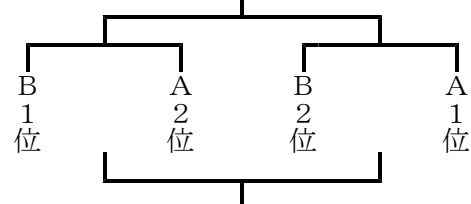

平成30年度宍粟市中学校新人大会対戦表

野球

ソフト

男子バレー

【予選リーグ】

Aリーグ

Bリーグ

【決勝トーナメント】