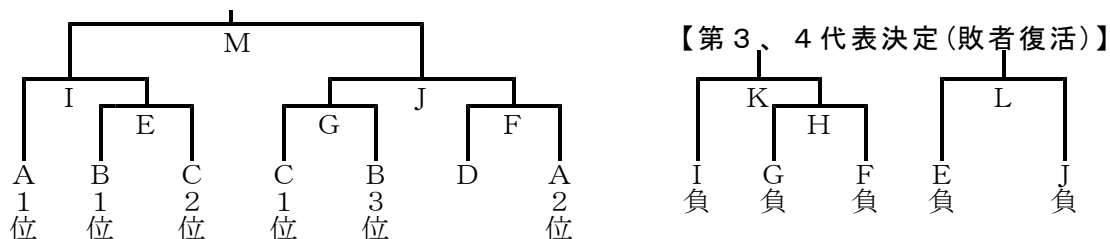

平成30年度宍粟市中学校新人大会対戦表

野球

ソフト

男子バレー

【予選リーグ】

Aリーグ

Bリーグ

【決勝トーナメント】

女子バレー

【予選リーグ】

【決勝トーナメント】 ※決勝進出2チーム 敗者復活勝者2チーム 4チーム西播大会出場権獲得

☆ サッカー は山崎東中学校との対抗戦です。

☆ 男女卓球・剣道 は当日抽選になっています。