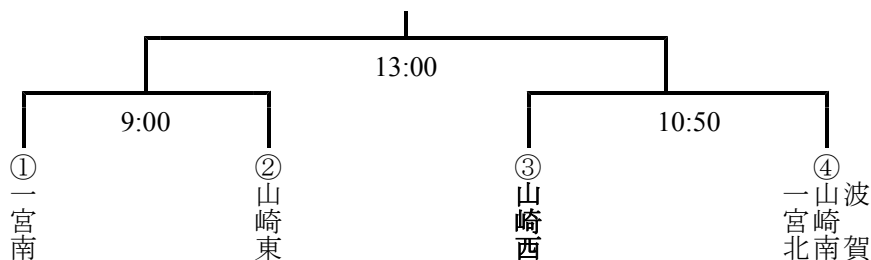

平成30年度宍粟市中学校新人大会対戦表

野球

ソフト

男子バレー

【予選リーグ】

Aリーグ

Bリーグ

【決勝トーナメント】

女子バレー

【予選リーグ】

【決勝トーナメント】 ※決勝進出2チーム 敗者復活勝者2チーム 4チーム西播大会出場権獲得

☆ サッカー は山崎東中学校との対抗戦です。

☆ 男女卓球・剣道 は当日抽選になっています。