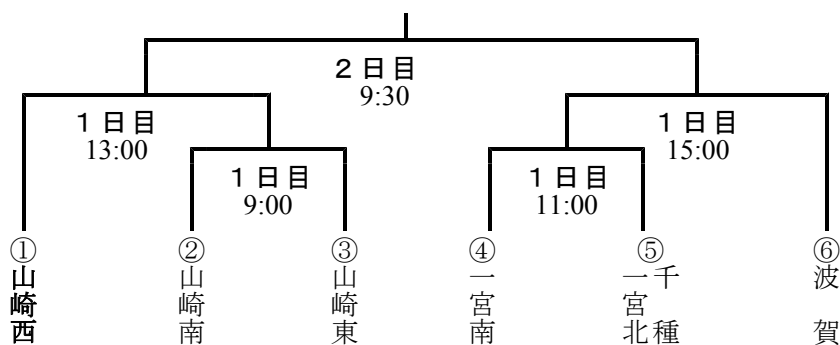

平成30年度宍粟市中学校新人大会対戦表

野球

ソフト

男子バレー

【予選リーグ】

Aリーグ

Bリーグ

【決勝トーナメント】

女子バレー

【予選リーグ】

【決勝トーナメント】 ※決勝進出2チーム 敗者復活勝者2チーム 4チーム西播大会出場権獲得

☆ サッカー は山崎東中学校との対抗戦です。

☆ 男女卓球・剣道 は当日抽選になっています。