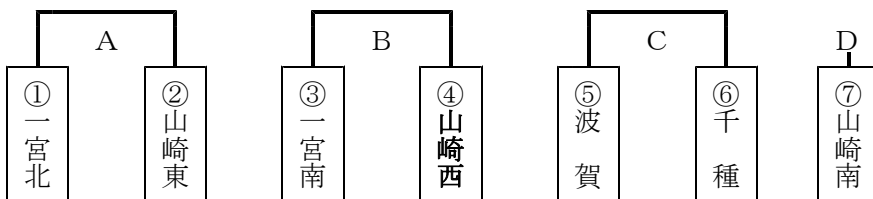

平成30年度宍粟市中学校新人大会対戦表

野球

ソフト

男子バレー

【予選リーグ】

Aリーグ

Bリーグ

【決勝トーナメント】

女子バレー

【予選リーグ】

【決勝トーナメント】 ※決勝進出2チーム 敗者復活勝者2チーム 4チーム西播大会出場権獲得

☆ サッカー は山崎東中学校との対抗戦です。

☆ 男女卓球・剣道 は当日抽選になっています。